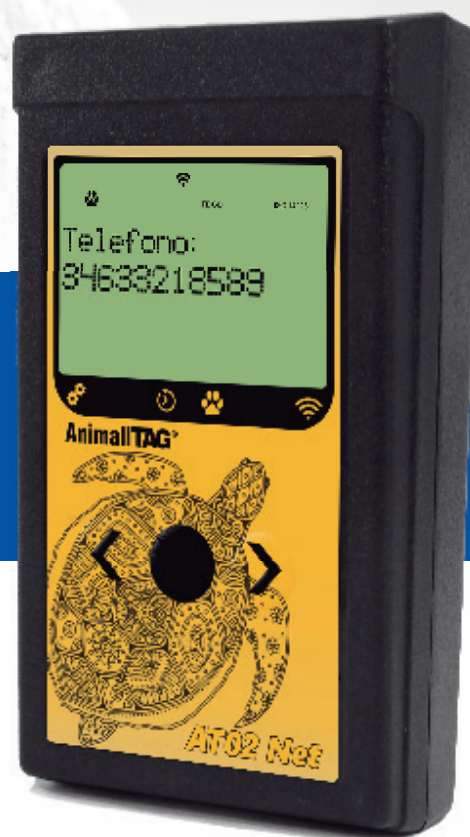

LEITOR AT02 NET

O AT02 NET É O MAIS INCRÍVEL E INOVADOR LEITOR DE MICROCHIP DO MERCADO. PEQUENO E ROBUSTO, POSSUI CONEXÃO WI-FI O QUE PERMITE IDENTIFICAR E PESQUISAR OS DADOS DO ANIMAL COM APENAS UM CLIC NO BOTÃO.

AO LER O MICROCHIP, O LEITOR EXECUTA UMA PESQUISA NA BASE DE DADOS REDE ANIMALTAG E IMEDIATAMENTE VOCÊ VERÁ OS DADOS DO ANIMAL E DO PROPRIETÁRIO.

O AT02 NET FAZ A LEITURA DE QUAISQUER MICROCHIPS PADRÃO FDX-B 134.2 KHZ E FDX-A. TEM EXCELENTE PERFORMANCE DE LEITURA, SENDO A ESCOLHA IDEAL PARA IDENTIFICAÇÃO DE MASCOTES, EQUINOS E ANIMAL SILVESTRES.

POSSUI BATERIA DE 9V RECARREGÁVEL E MEMÓRIA PARA 100 ANIMAIS.

CARACTERÍSTICAS TÉCNICAS

LARGURA: 72 MM
COMPRIMENTO: 135 MM
PESO: 170 G